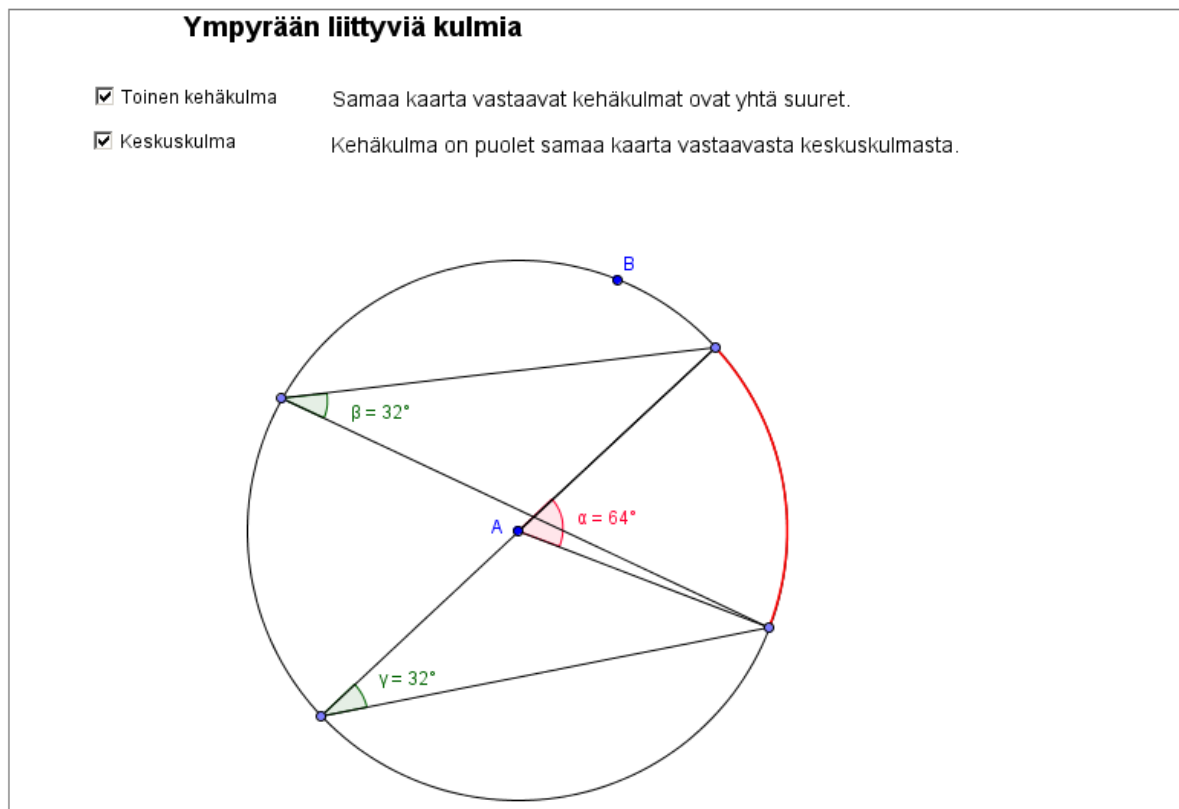

YMPYRÄÄN LIITTYVIÄ KULMIA

Avainsanat: GeoGebra, kehäkulma, keskuskulma

Luokkataso: MAA3

Välineet: Tietokone ja verkkoyhteys

Sovelluksen kuvaus:

Voit siirtää ympyrää sekä muuttaa sen kokoa (pisteen B avulla). Lisäksi voit muuttaa kehällä olevien pisteiden paikkoja. Tarkkaile kulmien suuruuksia.

- Sovelluksessa on ympyrä, jolle on piirretty kehäkulmat ja keskuskulma. Voit siirtää ympyrää ja muuttaa sen kokoa.
- Voit myös siirtää kehäkulmia ja huomata muutokset keskuskulmaan.
- Voit myös muuttaa keskuskulmaa ja huomata muutokset kehäkulmassa.