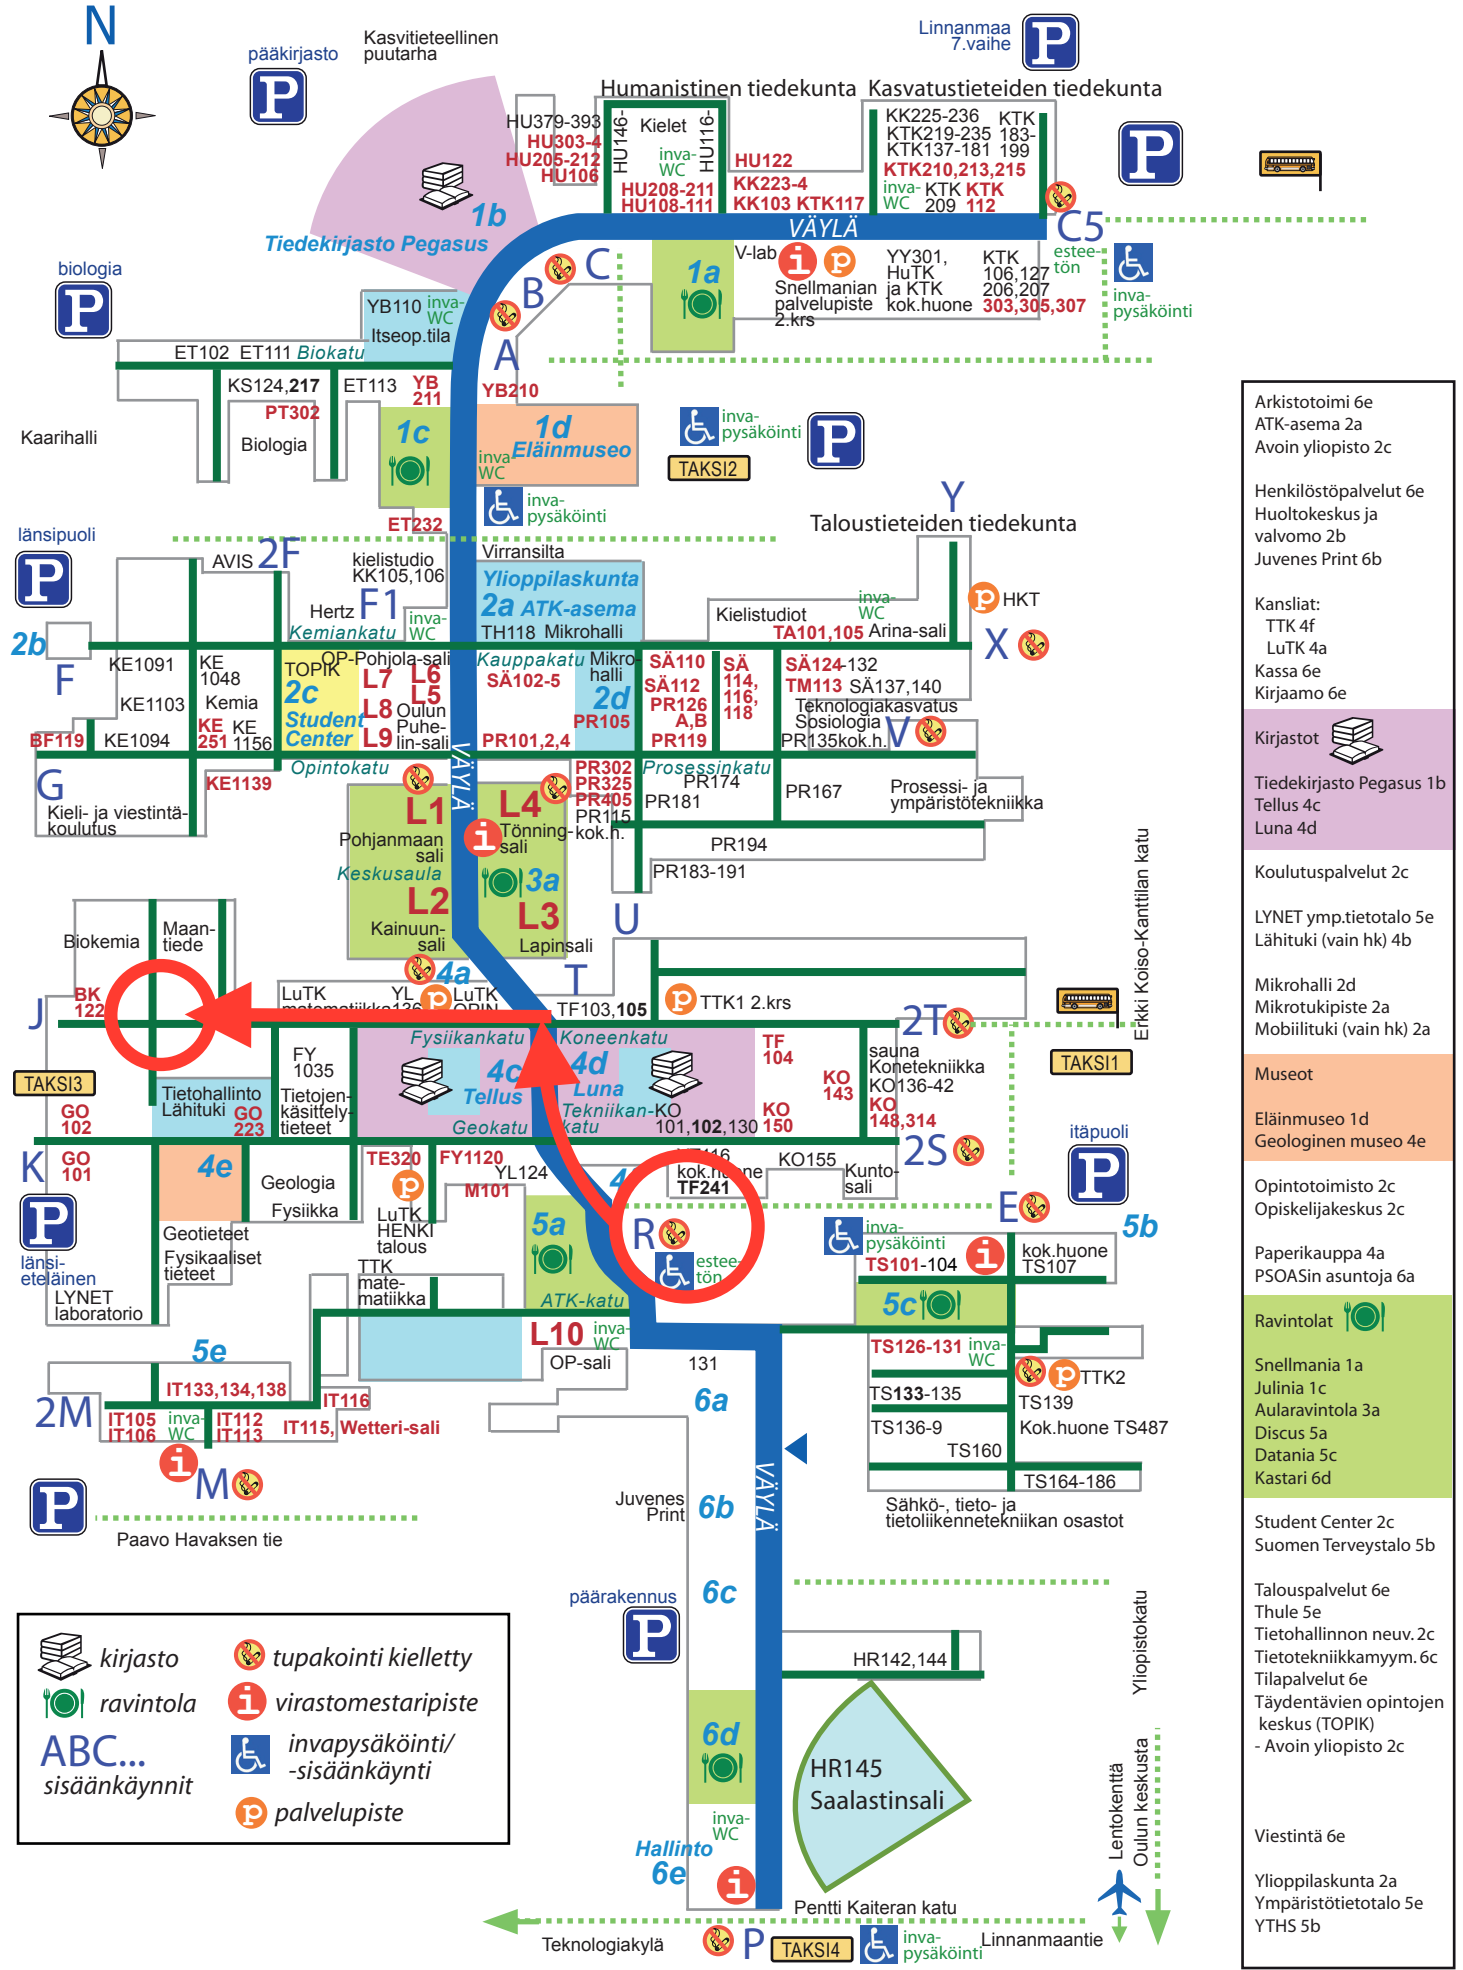

OULUN YLIOPISTO

Linnanmaan kampusalue

kirjasto
 ravintola
 ABC... sisäänkäynnit
 tupakointi kielletty
 virastomestari-piste
 invapysäköinti/-sisäänkäynti
 palvelupiste

- Arkistotoimi 6e
- ATK-asema 2a
- Avoin yliopisto 2c
- Henkilöstöpalvelut 6e
- Huoltokeskus ja valvomo 2b
- Juvenes Print 6b
- Kansliat: TTK 4f, LuTK 4a, Kassa 6e, Kirjaamo 6e
- Kirjastot
- Tiedekirjasto Pegasus 1b
- Tellus 4c
- Luna 4d
- Koulutuspalvelut 2c
- LYNET ymp.tietotalo 5e
- Lähtuki (vain hk) 4b
- Mikrohalli 2d
- Mikrotukipiste 2a
- Mobiilituki (vain hk) 2a
- Museot
- Eläinmuseo 1d
- Geologinen museo 4e
- Opintotoimisto 2c
- Opiskelijakeskus 2c
- Paperikauppa 4a
- PSOASin asuntoja 6a
- Ravintolat
- Snellmania 1a
- Julinia 1c
- Aularavintola 3a
- Discus 5a
- Datania 5c
- Kastari 6d
- Student Center 2c
- Suomen Terveystalo 5b
- Talouspalvelut 6e
- Thule 5e
- Tietohallinnon neuv.2c
- Tietotekniikkamyym.6c
- Tilapalvelut 6e
- Täydentävien opintojen keskus (TOPIK) - Avoin yliopisto 2c
- Viestintä 6e
- Ylioppilaskunta 2a
- Ympäristötietotalo 5e
- YTHS 5b