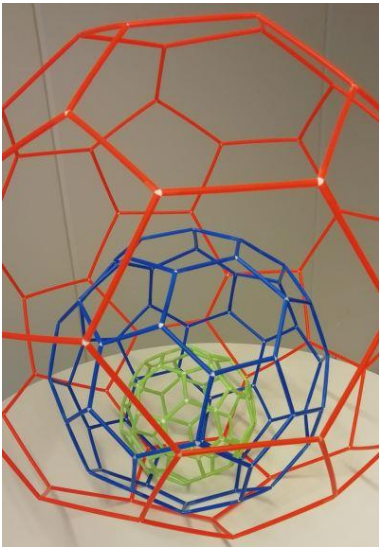

renkaat: 96 kpl

ohjelehtinen

7 cm:n putket:

punainen: 384 kpl

10 cm:n putket:

punainen: 340 kpl

Esimerkkejä 4DFrame-rakenteluista:

Kuva 1. Pallot