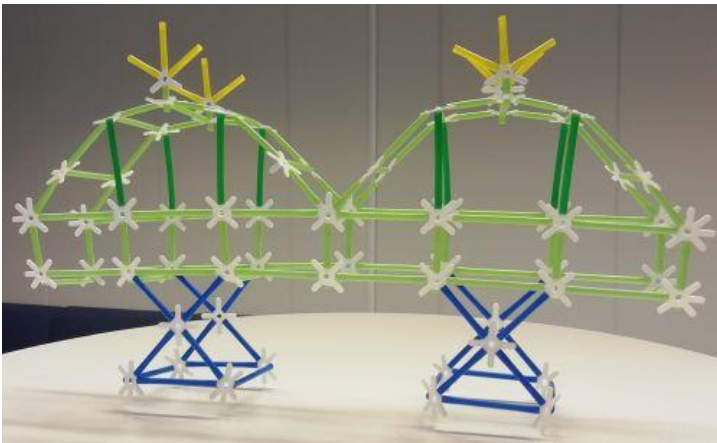

Kuva 4. Kaarisilta